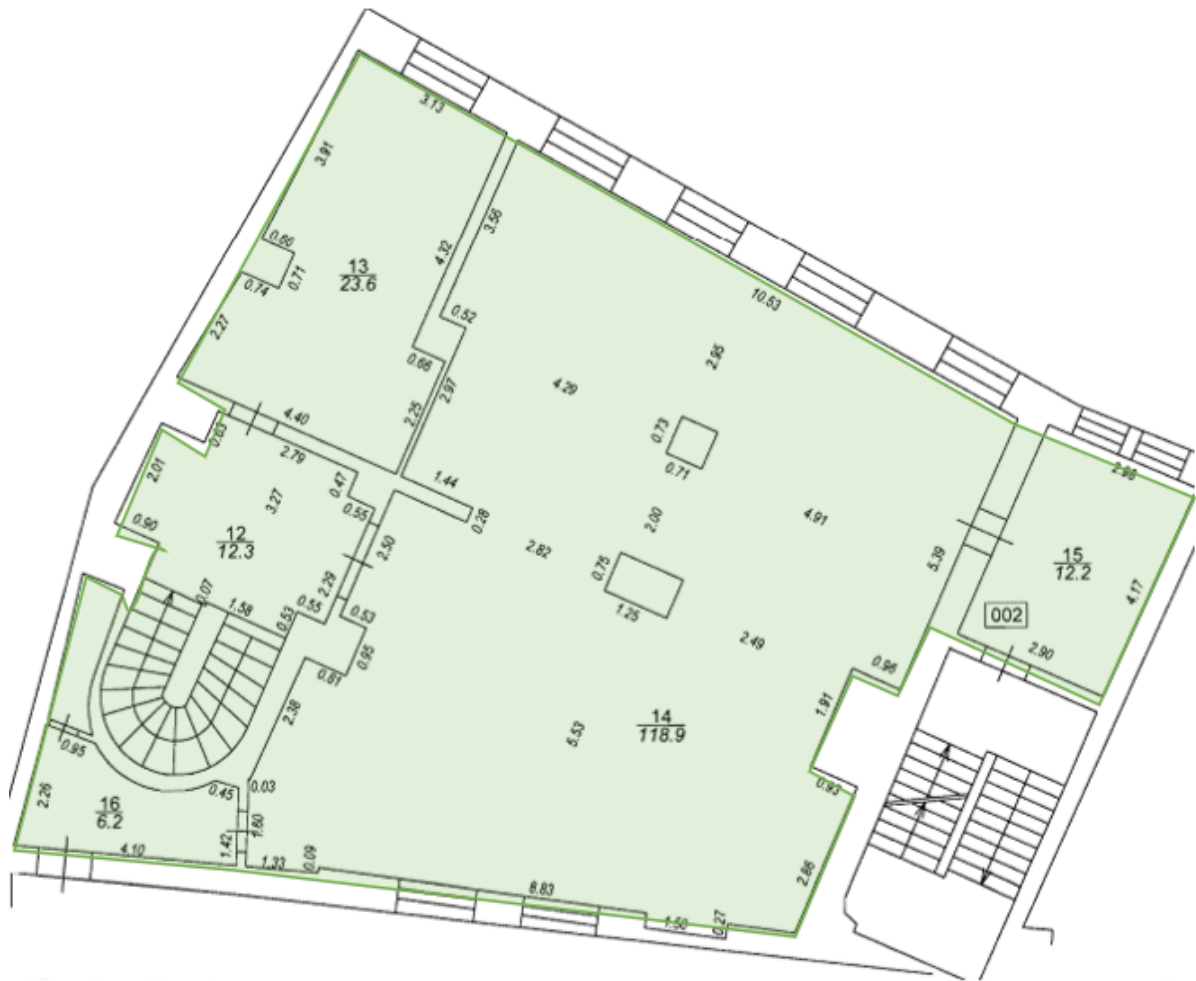

Smilšu iela 7

Ar kopējo platību 328,3 m²

1.stāvs, telpu grupa 002, telpas Nr.1-11.

2.stāvs, telpu grupa 002, telpas Nr.12-16.