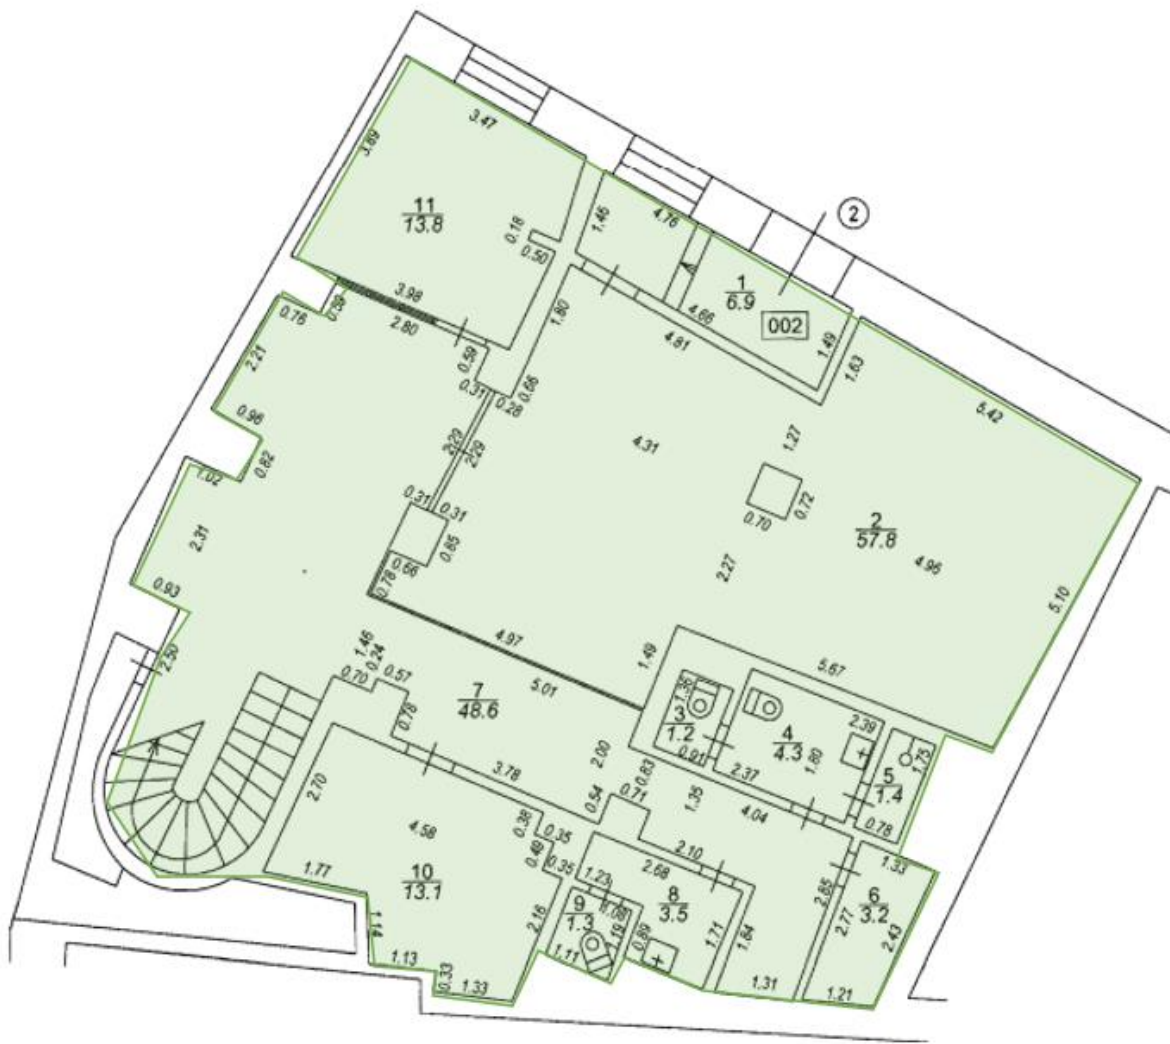

Smilšu iela 7

Ar kopējo platību 328,3 m²

1.stāvs, telpu grupa 002, telpas Nr.1-11.

2.stāvs, telpu grupa 002, telpas Nr.12-16.